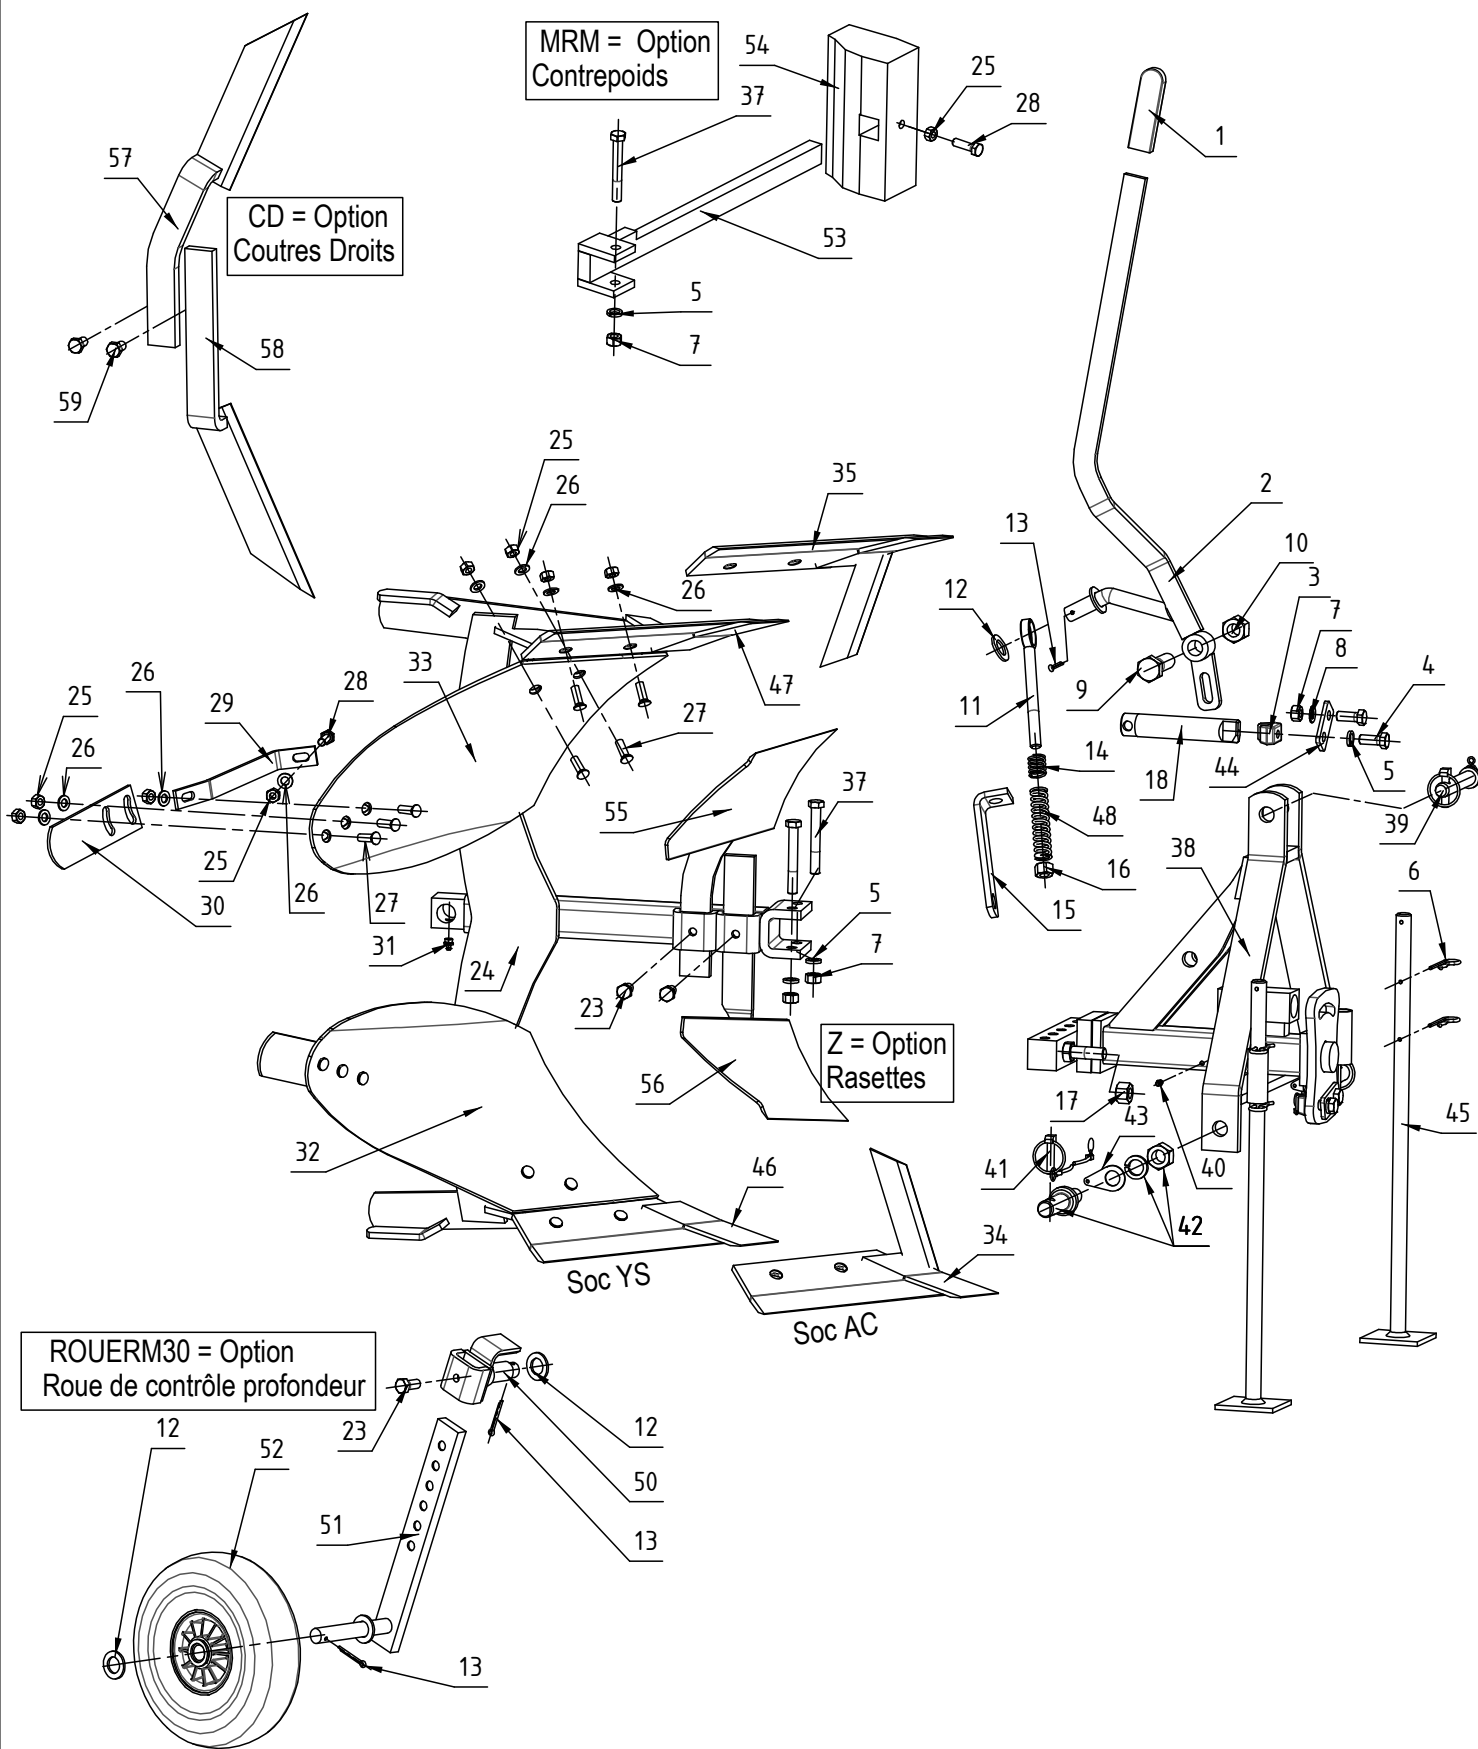

à partir de 05/2007

Charrue reversibles RM30-RM29

MAJAR

ROUTE DE MONTRÉAL BP.1017
11850 CARCASSONNE CEDEX 9

Tel. 04 68 25 38 16
Fax. 04 68 72 51 61

Poids : 0,00kg

01/06/2022

Rep,	Référence	Désignation	RM30	RM30	RM29	RM29	CD	Z	ROUE	M
			9	AC9	8	AC8	RM30	RM30	RM30	
			Quantité							
1	901077	POIGNEE PLASTIQUE	1	1	1	1				
2	081278	LEVIER RETOURNEMENT RM30	1	1	1	1				
3	653097	CLICHET	2	2	2	2				
4	9962017	VIS H 12X30/30	4	4	4	4				
5	9908069	RONDELLE W 0 12	4	4	4	4				1
6	953001	GOUPILLE BETA 4	4	4	4	4				
7	9900215	ECROU H M12	4	4	4	4				1
8	9908050	RONDELLE CONTACT 0 12	2	2	2	2				
9	9962039	VIS H 20X70/46	1	1	1	1				
10	9900550	ECROU FREIN H M20	1	1	1	1				
11	081294	BIELLE SUPERIEURE RM30	1	1	1	1				
12	9908020	RONDELLE MN 20	1	1	1	1			2	
13	9907005	GOUPILLE V 4/45	1	1	1	1			2	
14	080932	RESSORT SUP	1	1	1	1				
15	080924	BIELLE INF	1	1	1	1				
16	9900544	ECROU FREIN H M14	1	1	1	1				
17	9900546	ECROU FREIN H M16	1	1	1	1				
18	081279A	VERROU RM 30	1	1	1	1				
23	9962098	VIS H 12X25/25						2	1	
24	081277	BATI AR RM 30	1	1	1	1				
25	9900210	ECROU H M10	16	16	16	16				1
26	9908010	RONDELLE MN 0 10	16	16	16	16				
27	9941111	BOULON F 90 2E 10X30/26	14	14	14	14				
28	9962004	VIS H 10X35/35	2	2	2	2				1
29	214080	RENFORT DE VERSOIR	2	2	2	2				
30	648014	RALLONGE	2	2	2	2				
31	9907201	GRAISSEUR DROIT M10X100	2	2	2	2				
32	610060	VERSOIR Y 9" D	1	1						
32	610056	VERSOIR Y 8" D			1	1				
33	610061	VERSOIR Y 9" G	1	1						
33	610057	VERSOIR Y 8" G			1	1				
34	187098	SOC YS 8" DROIT CBR2-RM29			1					
	582254	SOC YS 8" DROIT RM30	1							
35	187099	SOC YS 8" GAUCHE CBR2-RM29			1					
	582255	SOC YS 8" GAUCHE RM30	1							
37	9961978	VIS H 12X90/30	2	2	2	2				1
38	081275	BATI AV RM 30	1	1	1	1				
39	144101	AXE SUPERIEUR	1	1	1	1				
40	9907210	GRAISSEUR DROIT M 6X100	1	1	1	1				
41	075568	GOUPILLE ANNEAU d10	2	2	2	2				
42	080307	AXE DE B.I. COMPLET	2	2	2	2				
43	185019	PATTE B.I	2	2	2	2				
44	185413	PLAT DE CLICHET RM30	2	2	2	2				
45	561037	BEQUILLE	2	2	2	2				
46	582178	SOC AC 8" DROIT CBR2				1				
	582256	SOC AC 8" DROIT RM30		1						
47	582179	SOC AC 8" GAUCHE CBR2				1				
	582257	SOC AC 8" GAUCHE RM30		1						
48	080933	RESSORT INF	1	1	1	1				
50	081295	SUPPORT ROUE RM 30							1	
51	081296	BRAS DE ROUE RM 30							1	
52	080934	ROUE RM30 D260 PL20x75							1	
53	582103	SUPPORT DE MASSE RM30								1
54	667001	MASSE RM								1
55	587077	RASETTE G RM30/RM29						1		
56	587076	RASETTE D RM30/RM29						1		
57	587075	COUTRE G RM30/RM29					1			
58	587074	COUTRE D RM30/RM29					1			
59	9961907	VIS H 12X20/20					2			