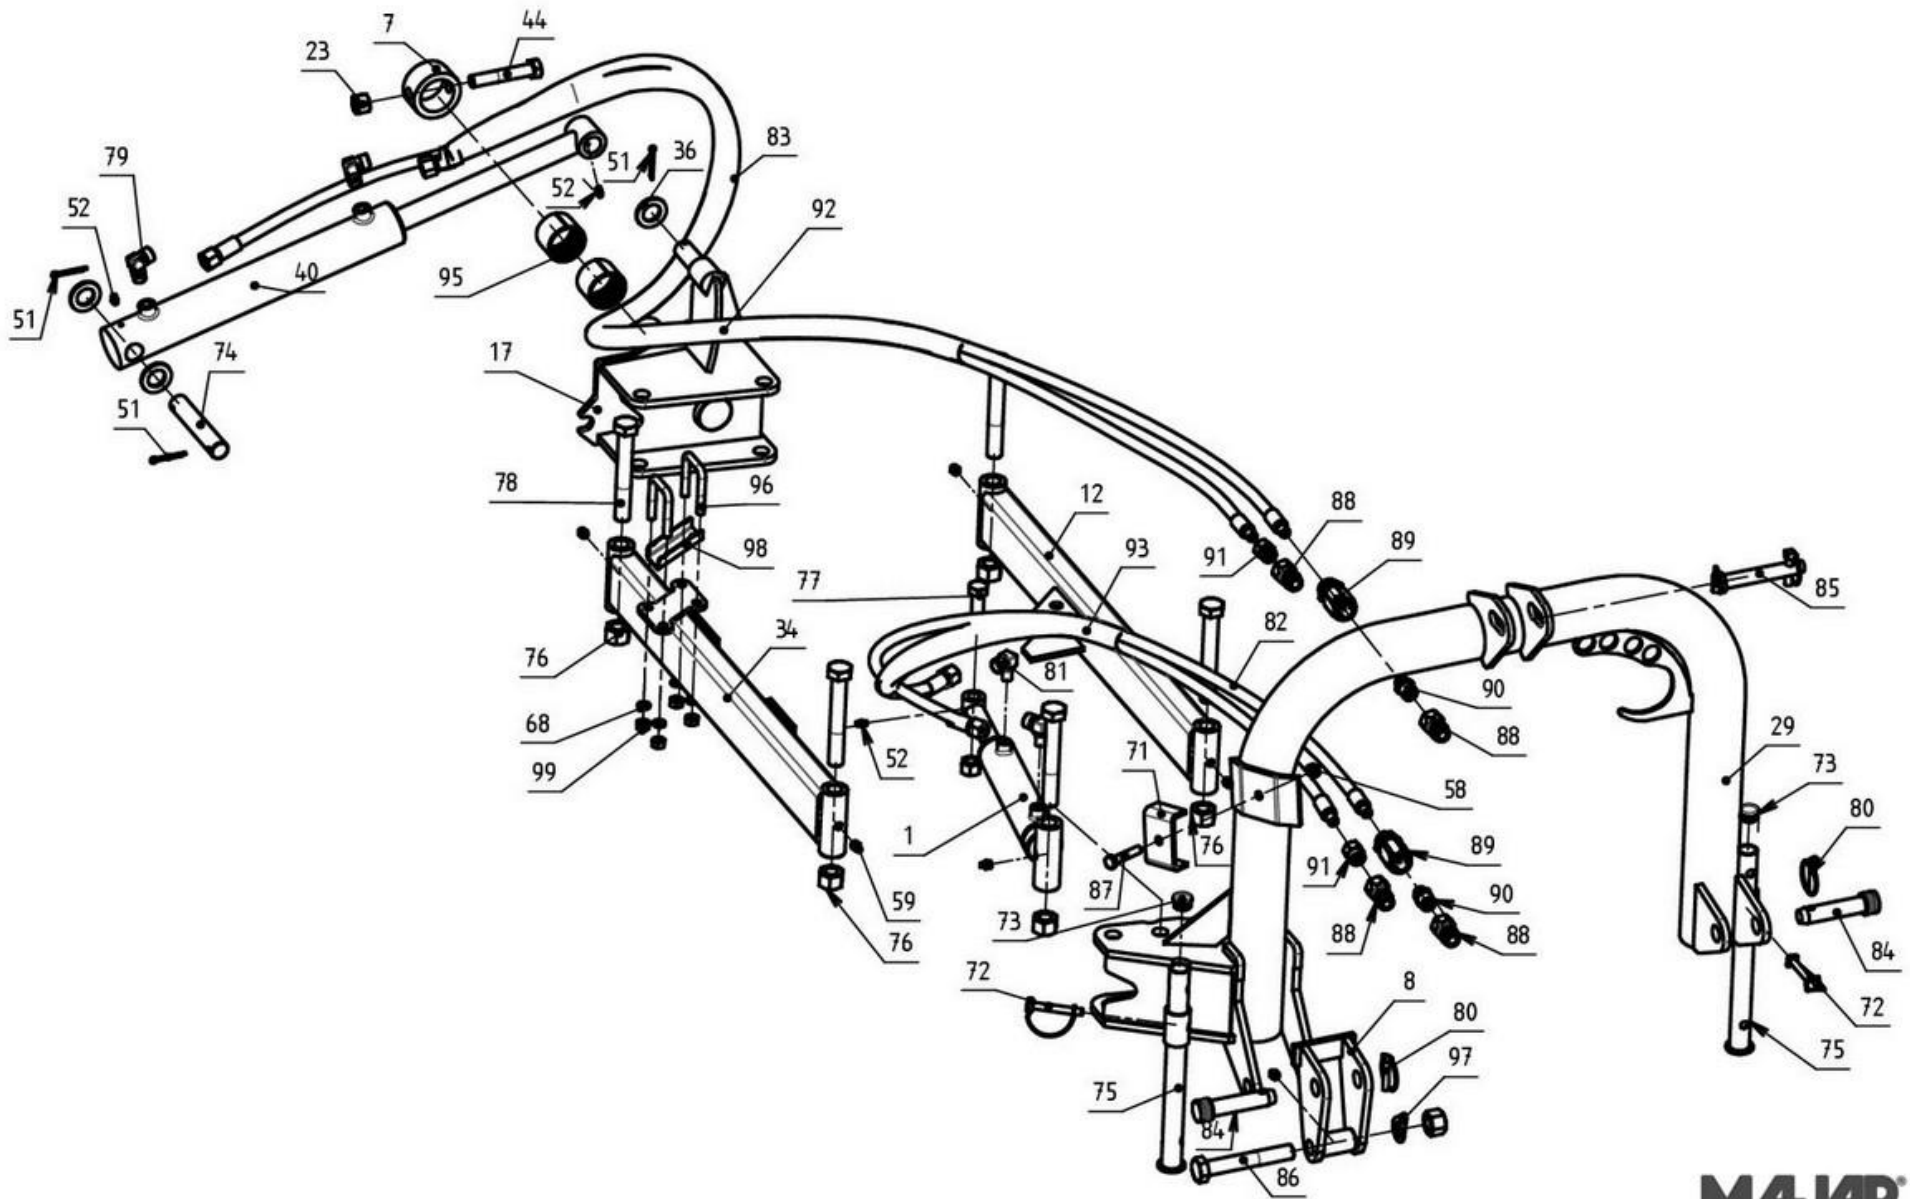

MAJAR

MAJAR

MAJAR

Rep,	Référence		RBML115AC	RBML130AC	RBML155AC	RBRM 115AC	RBRM 130AC	RBRM 155AC
1	582568	VERIN EQUIPE 25/40 C150	1	1	1	1	1	1
2	9970114	CIRCLIP E20	1	1	1	1	1	1
3	9961982	VIS H 12X80/30 - CL.10.9	20	22	26	20	22	26
4	186265	ENTRETOISE COUTEAU	40	44	52	40	44	52
5	082748	COUTEAU Y 40X5 Ø12	40	44	52	40	44	52
6	186295	AXE VOLETS RBML115	1			1		
	186296	AXE VOLETS RBML130		1			1	
	186508	AXE VOLETS RBML155			1			1
7	186370	BAGUE D ARRET ZINGUEE	1	1	1	1	1	1
8	582561	BIELLE D ATTELAGE	1	1	1	1	1	1
9	082754	BOITIER T281J-R=1:2.91	1	1	1			
	082808	BOITIER WG20#28 R=1:2.87 RL				1	1	1
10	082714	BOL DE PROTECTION	1	1	1	1	1	1
11	582580	BRAS DROIT RBMLAC	1	1	1	1	1	1
12	582562	BRAS DE VERIN	1	1	1	1	1	1
13	582581	BRAS GAUCHE RBMLAC	1	1	1	1	1	1
14	582548	BRAS SUPPORT GALET RBML	1	1	1			
	582628	BRAS SUPPORT GALET RBRM				1	1	1
15	186315	CACHE ROULEMENT EXT.	1	1	1	1	1	1
16	582556	CARTER COURROIES RBML	1	1	1			
	582629	CARTER COURROIES RBRM				1	1	1
17	582564	CHAPE DE LIAISON	1	1	1	1	1	1
18	582566	CHASSIS RBML115AC	1			1		
	582567	CHASSIS RBML130AC		1			1	
	582610	CHASSIS RBML155AC			1			1
19	082711	CLAVETTE 8 X 7 LG.36				1	1	1
	082752	CLAVETTE 8 X 7 LG.45	1	1	1			
20	082749	PALETTE TONDEUSE	20	22	26	20	22	26
22	186311	PLATINE SERRAGE TENDEUR	1	1	1	1	1	1
23	9900546	ECROU FREIN H M16	2	2	2	2	2	2
24	9900215	ECROU H M12	1	1	1	1	1	1
25	186266	GALET RBML	1	1	1			
	186611	GALET RBRM				1	1	1
26	082756	MOYEU 1610 Ø30	1	1	1	1	1	1
27	082755	MOYEU 2012 Ø30	1	1	1			
	082809	MOYEU 2517 - Ø30				1	1	1
28	9900542	ECROU FREIN H M12	20	22	26	20	22	26
29	582571	POTENCE RBML AC	1	1	1	1	1	1
30	082759	POULIE FONTE 2A DIAM.106	1	1	1			
	082811	POULIE FONTE 3A DIAM106				1	1	1
31	082758	POULIE FONTE 2A DIAM.170	1	1	1			
	082810	POULIE FONTE 3A DIAM170				1	1	1