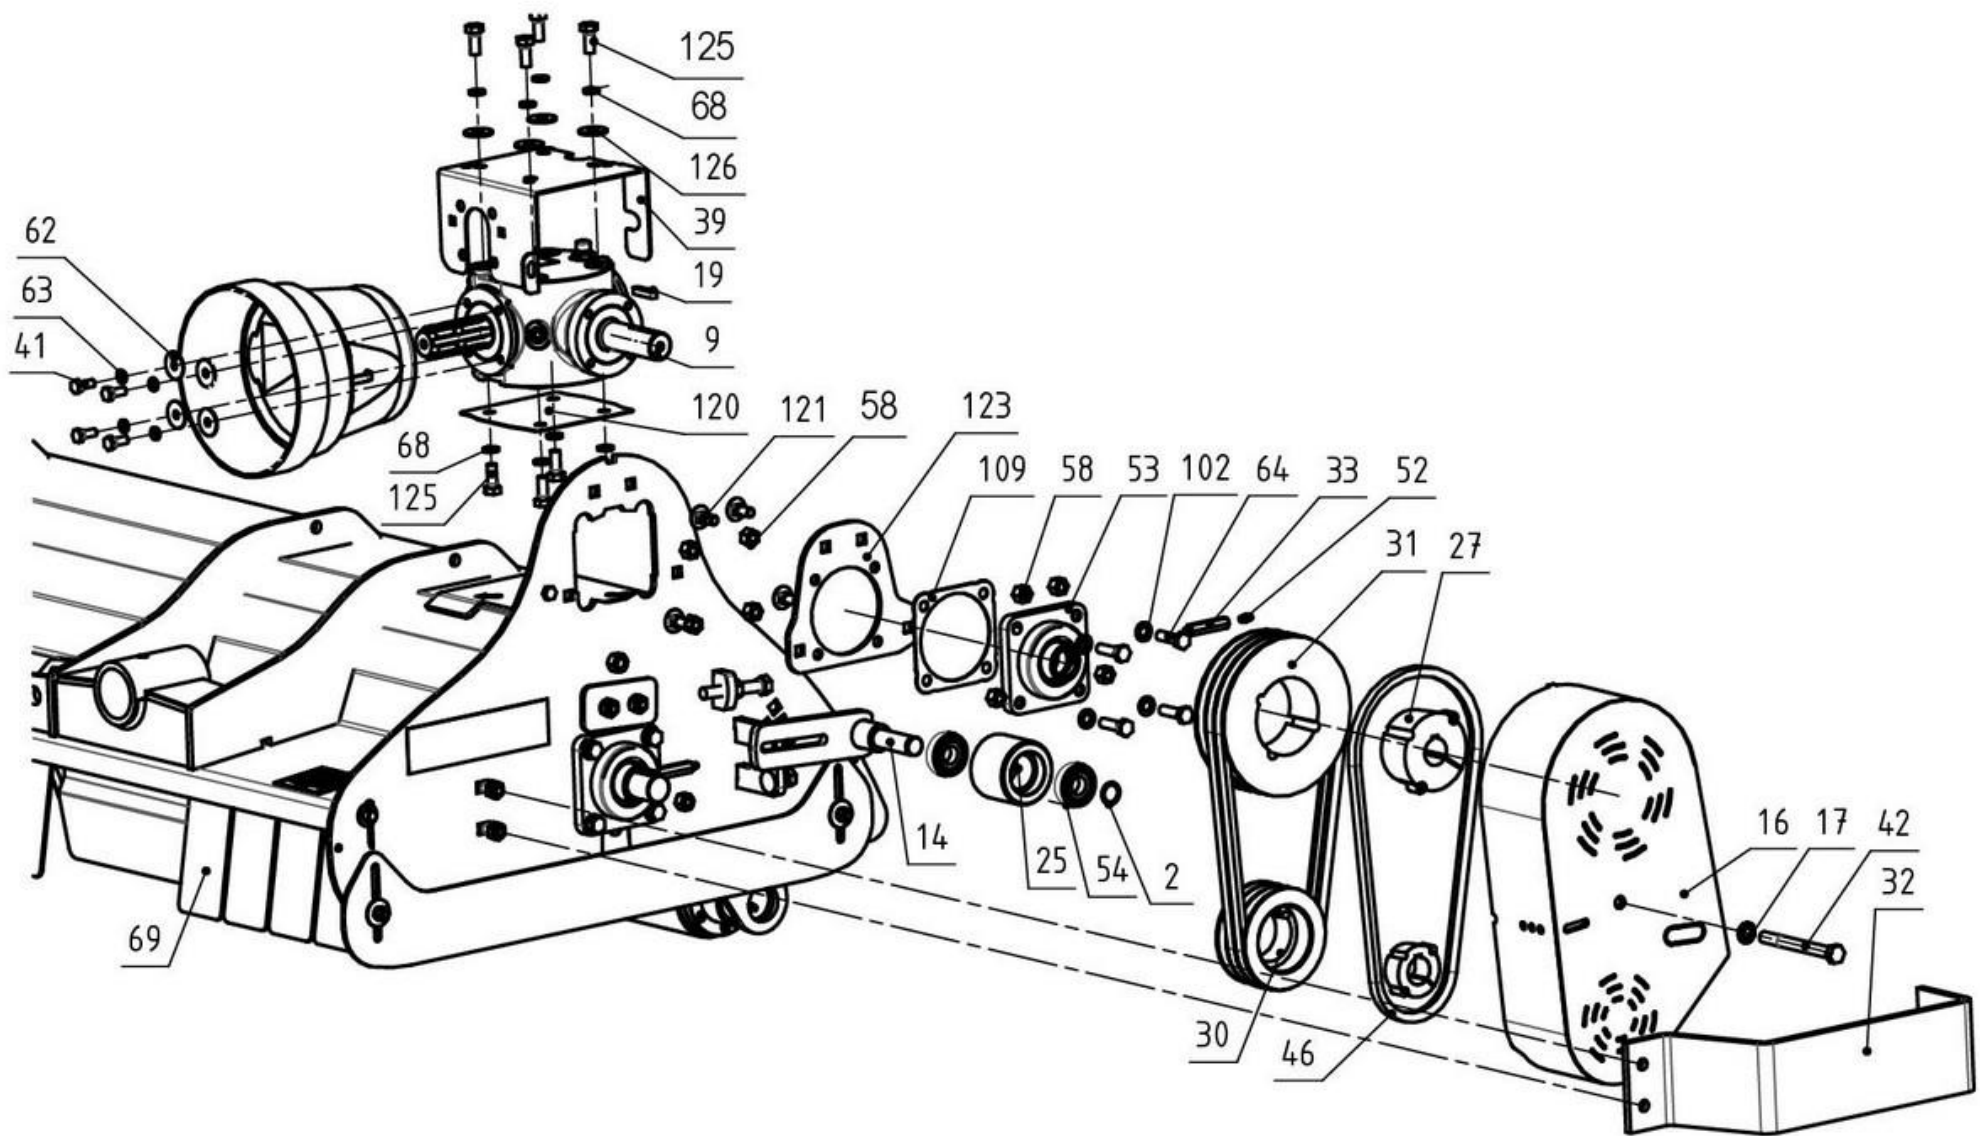

MAJAR

MAJAR

MAJAR

Rep,	Référence		RBML115AC	RBML130AC	RBML155AC	RBRM 115AC	RBRM 130AC	RBRM 155AC
1	582568	VERIN EQUIPE 25/40 C150	1	1	1	1	1	1
2	9970114	CIRCLIP E20	1	1	1	1	1	1
3	9961982	VIS H 12X80/30 - CL.10.9	20	22	26	20	22	26
4	186265	ENTRETOISE COUTEAU	40	44	52	40	44	52
5	082748	COUTEAU Y 40X5 Ø12	40	44	52	40	44	52
6	186295	AXE VOLETS RBML115	1			1		
	186296	AXE VOLETS RBML130		1			1	
	186508	AXE VOLETS RBML155			1			1
7	186370	BAGUE D ARRET ZINGUEE	1	1	1	1	1	1
8	582561	BIELLE D ATTELAGE	1	1	1	1	1	1
9	082754	BOITIER T281J-R=1:2.91	1	1	1			
	082808	BOITIER WG20#28 R=1:2.87 RL				1	1	1
10	082714	BOL DE PROTECTION	1	1	1	1	1	1
11	582580	BRAS DROIT RBMLAC	1	1	1	1	1	1
12	582562	BRAS DE VERIN	1	1	1	1	1	1
13	582581	BRAS GAUCHE RBMLAC	1	1	1	1	1	1
14	582548	BRAS SUPPORT GALET RBML	1	1	1			
	582628	BRAS SUPPORT GALET RBRM				1	1	1
15	186315	CACHE ROULEMENT EXT.	1	1	1	1	1	1
16	582556	CARTER COURROIES RBML	1	1	1			
	582629	CARTER COURROIES RBRM				1	1	1
17	582564	CHAPE DE LIAISON	1	1	1	1	1	1
18	582566	CHASSIS RBML115AC	1			1		
	582567	CHASSIS RBML130AC		1			1	
	582610	CHASSIS RBML155AC			1			1
19	082711	CLAVETTE 8 X 7 LG.36				1	1	1
	082752	CLAVETTE 8 X 7 LG.45	1	1	1			
20	082749	PALETTE TONDEUSE	20	22	26	20	22	26
22	186311	PLATINE SERRAGE TENDEUR	1	1	1	1	1	1
23	9900546	ECROU FREIN H M16	2	2	2	2	2	2
24	9900215	ECROU H M12	1	1	1	1	1	1
25	186266	GALET RBML	1	1	1			
	186611	GALET RBRM				1	1	1
26	082756	MOYEU 1610 Ø30	1	1	1	1	1	1
27	082755	MOYEU 2012 Ø30	1	1	1			
	082809	MOYEU 2517 - Ø30				1	1	1
28	9900542	ECROU FREIN H M12	20	22	26	20	22	26
29	582571	POTENCE RBML AC	1	1	1	1	1	1
30	082759	POULIE FONTE 2A DIAM.106	1	1	1			
	082811	POULIE FONTE 3A DIAM106				1	1	1
31	082758	POULIE FONTE 2A DIAM.170	1	1	1			
	082810	POULIE FONTE 3A DIAM170				1	1	1