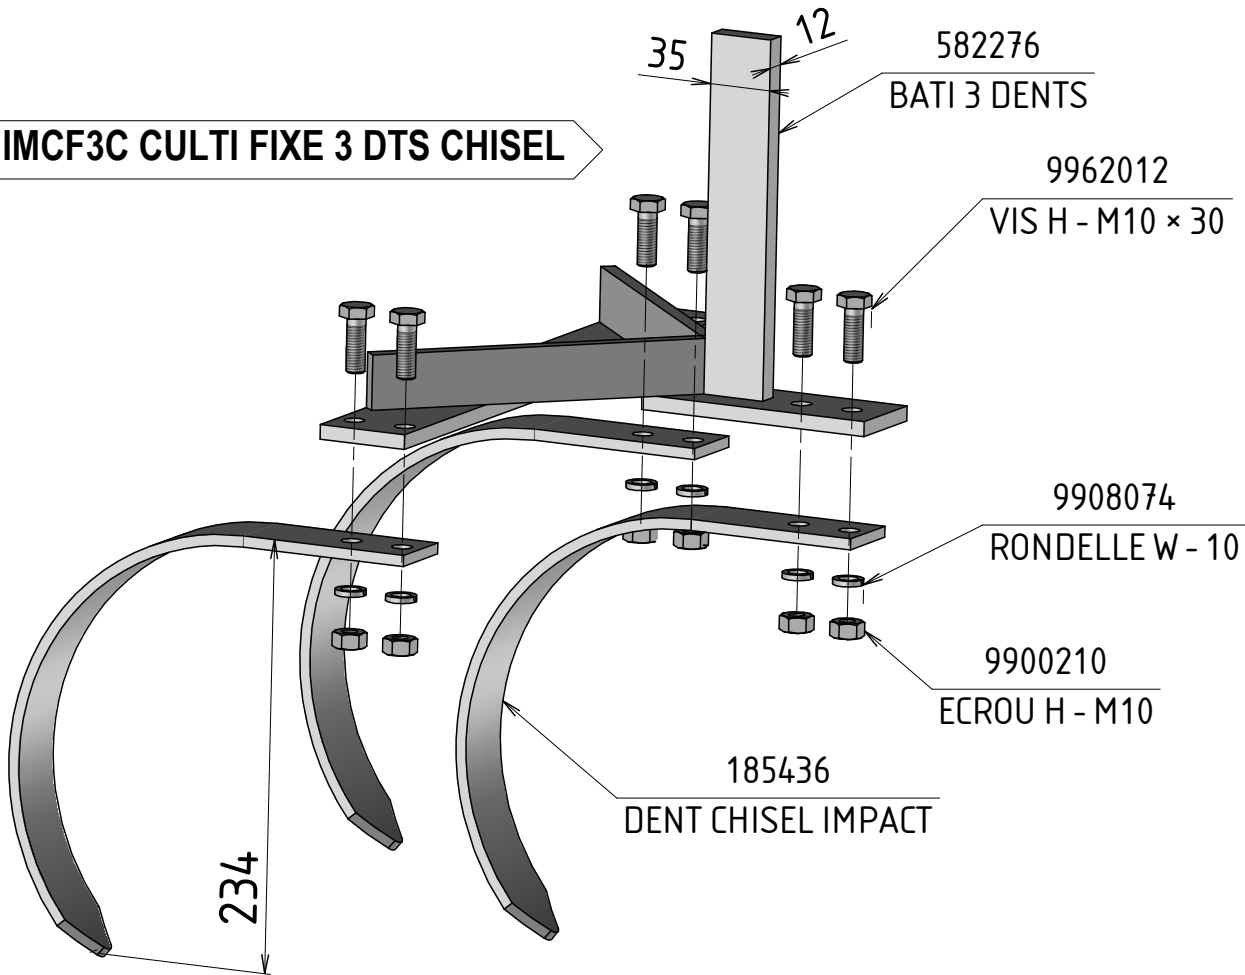

IMCF3C CULTI FIXE 3 DTS CHISEL

IMCF5C CULTI FIXE 5 DTS CHISEL

IMCF 3-5 C CULTI FIXE DTS CHISEL

MAJAR

ROUTE DE MONTRÉAL BP.1017
11850 CARCASSONNE CEDEX 9

Tel. 04 68 25 38 16
Fax. 04 68 72 51 61

Poids : 0,00kg