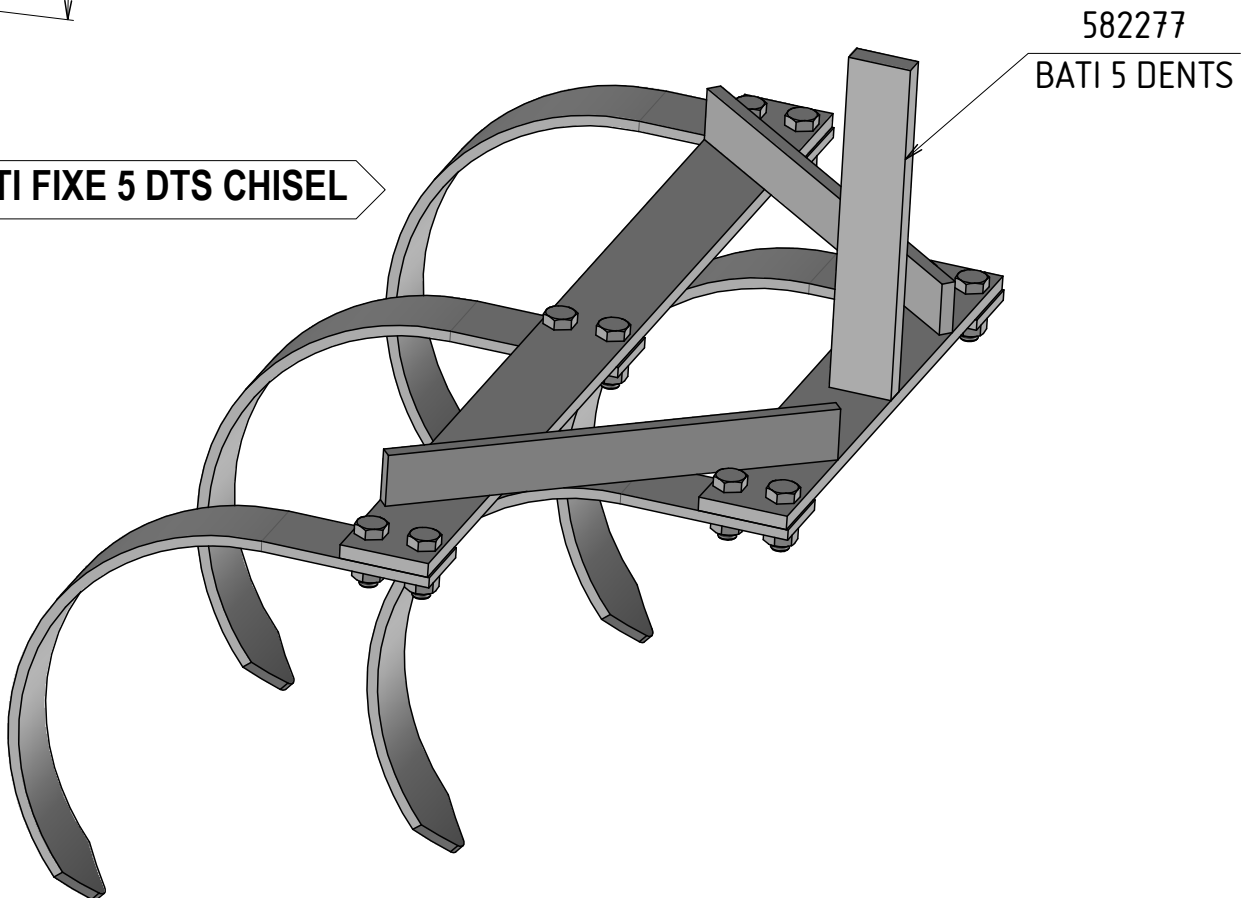

IMCF3C CULTI FIXE 3 DTS CHISEL

IMCF5C CULTI FIXE 5 DTS CHISEL

IMCF 3-5 C CULTI FIXE DTS CHISEL

MAJAR

ROUTE DE MONTRÉAL BP.1017
11850 CARCASSONNE CEDEX 9

Tel. 04 68 25 38 16
Fax. 04 68 72 51 61

Poids : 0,00kg