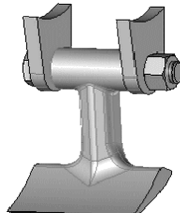

Opciones :

Montaje con pala, cuchillas escarificadoras o martillos